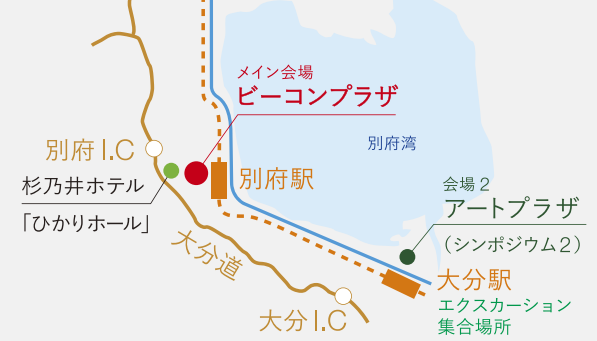

ACCESS

路線バス 別府駅(西口):「1番乗り場」(亀の井バス) ③「扇山団地行き」 ③⑥「湯病院行き」 ⑧「スギノイバレス行き」

JIA WEB SITE
MAP PAGE

各会場アクセス 大分空港

※「ビーコンプラザ(メイン会場)」と「アートプラザ」は、車で約30分・JRで約60分ほど離れておりますのでご注意ください。

送迎バス乗口 28日(木)

別府駅西口 ⇄ ビーコンプラザ

JR別府駅(西口)から徒歩約1分
青山通り沿い左手
「高橋あきお歯科」付近にて乗車

エキスカージョン1・2・3 貸切バス駐車場 30日(土)

エキスカージョン参加者
集合同所

JR大分駅(北口)から徒歩約3分
「大分市要町貸切バス駐車場」内
「長距離バス乗降場」集合

FLOOR MAP