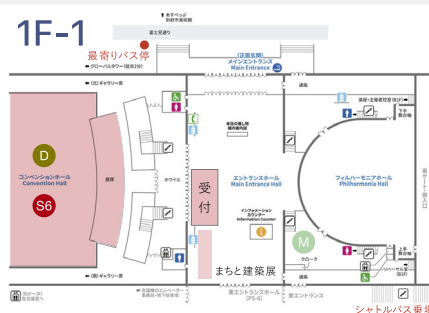

ACCESS

路線バス 別府駅(西口):「1番乗り場」(亀の井バス) ③「扇山団地行き」 ③⑥「湯病院行き」 ⑧「スギノイバレス行き」

JIA WEB SITE
MAP PAGE

各会場アクセス 大分空港

※「ビーコンプラザ(メイン会場)」と「アートプラザ」は、車で約30分・JRで約60分ほど離れておりますのでご注意ください。

送迎バス乗口 28日(木)

別府駅西口 ⇄ ビーコンプラザ

JR別府駅(西口)から徒歩約1分
青山通り沿い左手
「高橋あきお歯科」付近にて乗車

エキスカージョン1・2・3 貸切バス駐車場 30日(土)

エキスカージョン参加者
集合同所

JR大分駅(北口)から徒歩約3分
「大分市要町貸切バス駐車場」内
「長距離バス乗降場」集合

FLOOR MAP