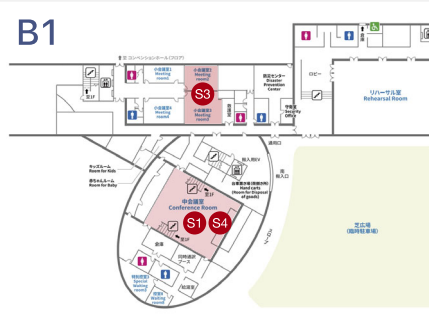

ACCESS

路線バス 別府駅(西口):「1番乗り場」(亀の井バス) ③「扇山団地行き」 ③⑥「湯病院行き」 ⑧「スギノイバレス行き」

JIA WEB SITE
MAP PAGE

各会場アクセス 大分空港

※「ビーコンプラザ(メイン会場)」と「アートプラザ」は、車で約30分・JRで約60分ほど離れておりますのでご注意ください。

送迎バス乗口 28日(木)

別府駅西口 ⇄ ビーコンプラザ

JR別府駅(西口)から徒歩約1分
青山通り沿い左手
「高橋あきお歯科」付近にて乗車

エキスカージョン1・2・3 貸切バス駐車場 30日(土)

エキスカージョン参加者
集合同所

JR大分駅(北口)から徒歩約3分
「大分市要町貸切バス駐車場」内
「長距離バス乗降場」集合

FLOOR MAP