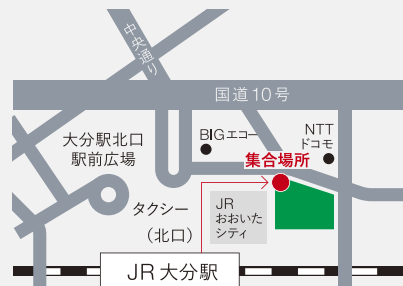

ACCESS

路線バス 別府駅(西口):「1番乗り場」(亀の井バス) ③「扇山団地行き」 ③⑥「湯病院行き」 ⑧「スギノイバレス行き」

JIA WEB SITE
MAP PAGE

各会場アクセス 大分空港

※「ビーコンプラザ(メイン会場)」と「アートプラザ」は、車で約30分・JRで約60分ほど離れておりますのでご注意ください。

送迎バス乗口 28日(木)

別府駅西口 ⇄ ビーコンプラザ

JR別府駅(西口)から徒歩約1分
青山通り沿い左手
「高橋あきお歯科」付近にて乗車

エキスカージョン1・2・3 貸切バス駐車場 30日(土)

エキスカージョン参加者
集合同所

JR大分駅(北口)から徒歩約3分
「大分市要町貸切バス駐車場」内
「長距離バス乗降場」集合

FLOOR MAP