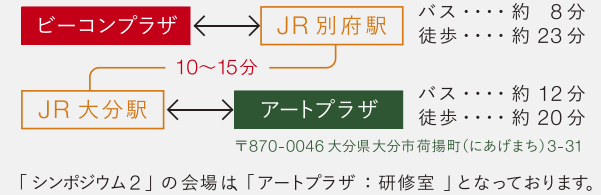

ACCESS

路線バス 別府駅(西口):「1番乗り場」(亀の井バス) ③「扇山団地行き」 ③⑥「湯病院行き」 ⑧「スギノイバレス行き」

JIA WEB SITE
MAP PAGE

各会場アクセス 大分空港

※「ビーコンプラザ(メイン会場)」と「アートプラザ」は、車で約30分・JRで約60分ほど離れておりますのでご注意ください。

送迎バス乗口 28日(木)

別府駅西口 ⇄ ビーコンプラザ

JR別府駅(西口)から徒歩約1分
青山通り沿い左手
「高橋あきお歯科」付近にて乗車