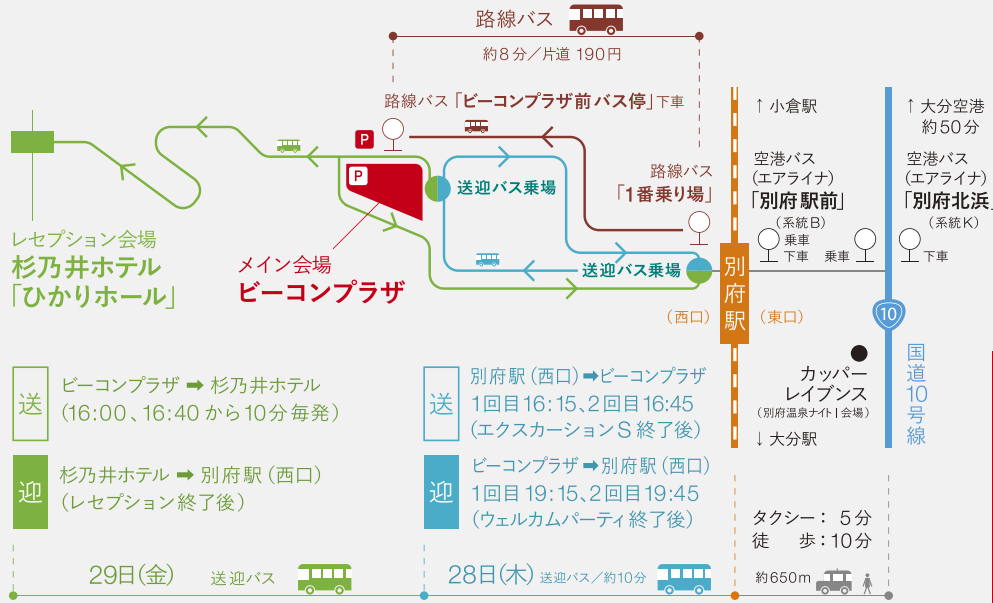

ACCESS

路線バス 別府駅(西口):「1番乗り場」(亀の井バス) ③「扇山団地行き」 ③⑥「湯病院行き」 ⑧「スギノイバレス行き」

JIA WEB SITE
MAP PAGE

各会場アクセス 大分空港

※「ビーコンプラザ(メイン会場)」と「アートプラザ」は、車で約30分・JRで約60分ほど離れておりますのでご注意ください。

送迎バス乗口 28日(木)

別府駅西口 ⇄ ビーコンプラザ

JR別府駅(西口)から徒歩約1分
青山通り沿い左手
「高橋あきお歯科」付近にて乗車

エキスカージョン1・2・3 貸切バス駐車場 30日(土)

エキスカージョン参加者
集合同所

JR大分駅(北口)から徒歩約3分
「大分市要町貸切バス駐車場」内
「長距離バス乗降場」集合

FLOOR MAP