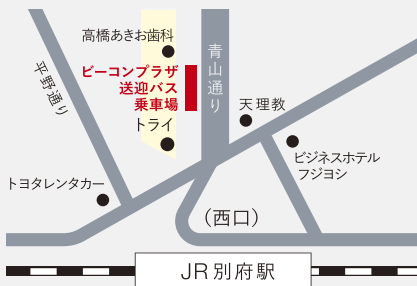

ACCESS

路線バス 別府駅(西口):「1番乗り場」(亀の井バス) ③「扇山団地行き」 ③⑥「湯病院行き」 ⑧「スギノイバレス行き」

JIA WEB SITE
MAP PAGE

各会場アクセス 大分空港

※「ビーコンプラザ(メイン会場)」と「アートプラザ」は、車で約30分・JRで約60分ほど離れておりますのでご注意ください。

送迎バス乗口 28日(木)

別府駅西口 ⇄ ビーコンプラザ

JR別府駅(西口)から徒歩約1分
青山通り沿い左手
「高橋あきお歯科」付近にて乗車

エキスカージョン1・2・3 貸切バス駐車場 30日(土)

エキスカージョン参加者
集合同所

JR大分駅(北口)から徒歩約3分
「大分市要町貸切バス駐車場」内
「長距離バス乗降場」集合

FLOOR MAP